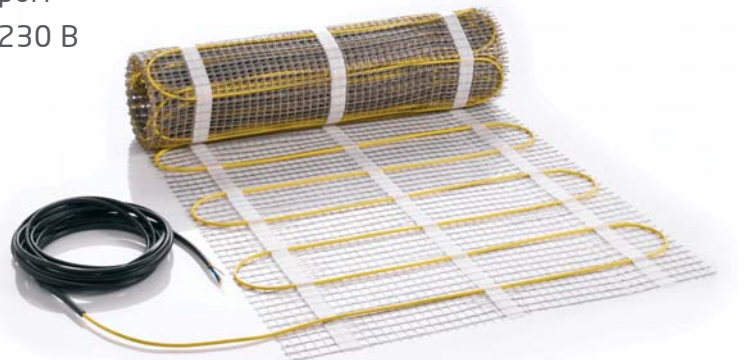

# Veria Quickmat 150

## Технічні характеристики:

- Ширина: 50 см
- Товщина: 3,5 мм
- Сітка: з клейовим шаром
- Питома потужність: 150 Вт/м<sup>2</sup> при 230 В
- Напруга: 230 В, 50 Гц
- Тип кабелю: двожильний
- Колір кабелю: жовтий
- Холодний кінець: 4 м
- Зусилля на розрив: 120 Н·м
- Зусилля деформації: 600 Н·м
- Ізоляція провідника: FEP
- Екран: 100%, алюм. фольга
- Зовнішня ізоляція: PVDF
- Макс. температура: 120 °С
- Сертифікований: УкрТЕСТ, Semko
- Гарантія: 12 років

## Асортимент:

Код		Площа	Розміри
189B0158	Veria Quickmat 150, 150 Вт	1 м <sup>2</sup>	2 x 0,5 м
189B0160	Veria Quickmat 150, 225 Вт	1,5 м <sup>2</sup>	3 x 0,5 м
189B0162	Veria Quickmat 150, 300 Вт	2 м <sup>2</sup>	4 x 0,5 м
189B0164	Veria Quickmat 150, 375 Вт	2,5 м <sup>2</sup>	5 x 0,5 м
189B0166	Veria Quickmat 150, 450 Вт	3 м <sup>2</sup>	6 x 0,5 м
189B0168	Veria Quickmat 150, 525 Вт	3,5 м <sup>2</sup>	7 x 0,5 м
189B0170	Veria Quickmat 150, 600 Вт	4 м <sup>2</sup>	8 x 0,5 м
189B0172	Veria Quickmat 150, 750 Вт	5 м <sup>2</sup>	10 x 0,5 м
189B0174	Veria Quickmat 150, 900 Вт	6 м <sup>2</sup>	12 x 0,5 м
189B0176	Veria Quickmat 150, 1050 Вт	7 м <sup>2</sup>	14 x 0,5 м
189B0178	Veria Quickmat 150, 1200 Вт	8 м <sup>2</sup>	16 x 0,5 м
189B0180	Veria Quickmat 150, 1350 Вт	9 м <sup>2</sup>	18 x 0,5 м
189B0182	Veria Quickmat 150, 1500 Вт	10 м <sup>2</sup>	20 x 0,5 м
189B0184	Veria Quickmat 150, 1800 Вт	12 м <sup>2</sup>	24 x 0,5 м